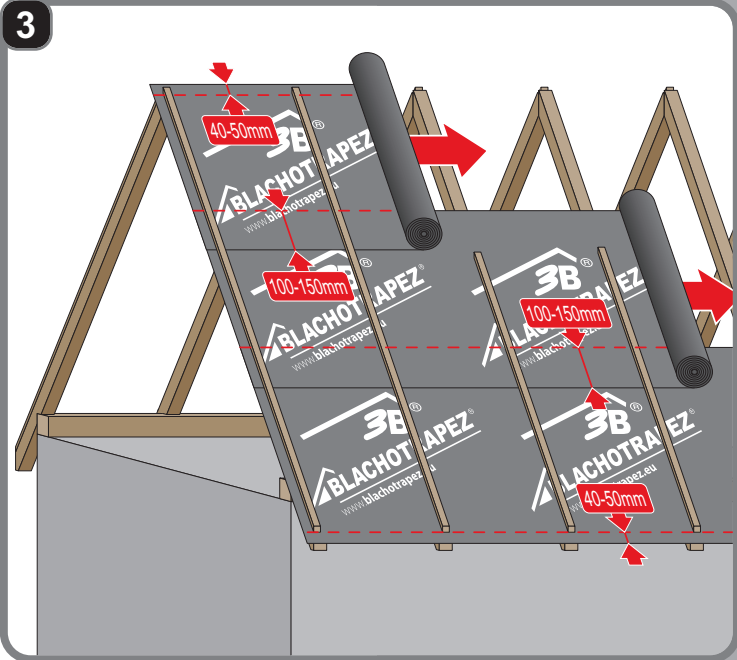

T Y S E N I A

I n s t r u k c j a M o n t a ż u

**BLACHOTRAPEZ**[®]

1

max 4000 r/min

2

3

4