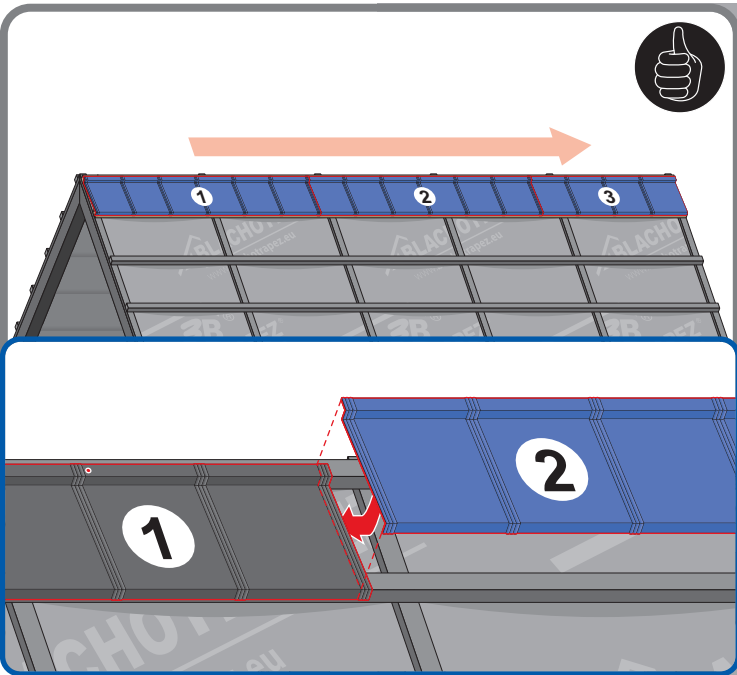

T Y S E N I A

I n s t r u k c j a M o n t a ż u

**BLACHOTRAPEZ**[®]

1

max 4000 r/min

2

3

4