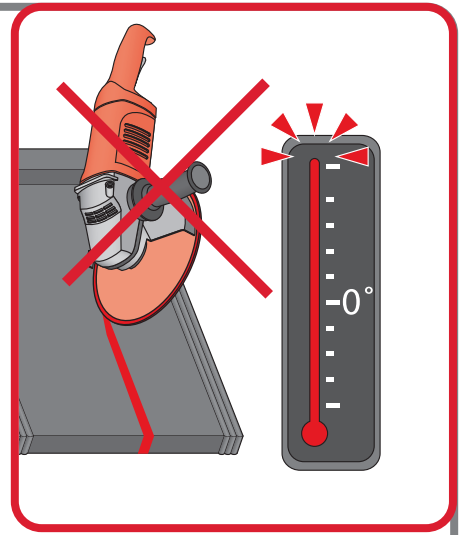

T Y S E N I A

I n s t r u k c j a M o n t a ż u

**BLACHOTRAPEZ**[®]

1

max 4000 r/min

2

3

4