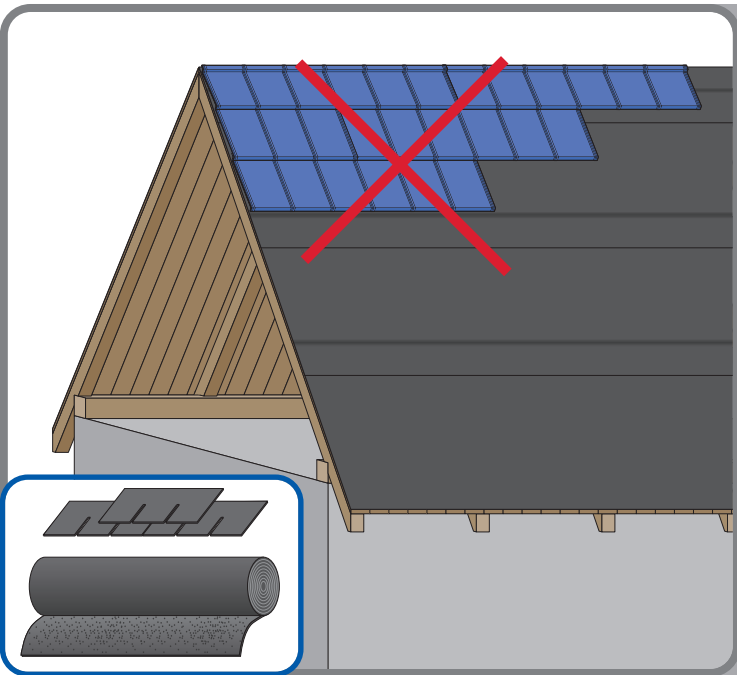

T Y S E N I A

I n s t r u k c j a M o n t a ż u

**BLACHOTRAPEZ**[®]

1

max 4000 r/min

2

3

4