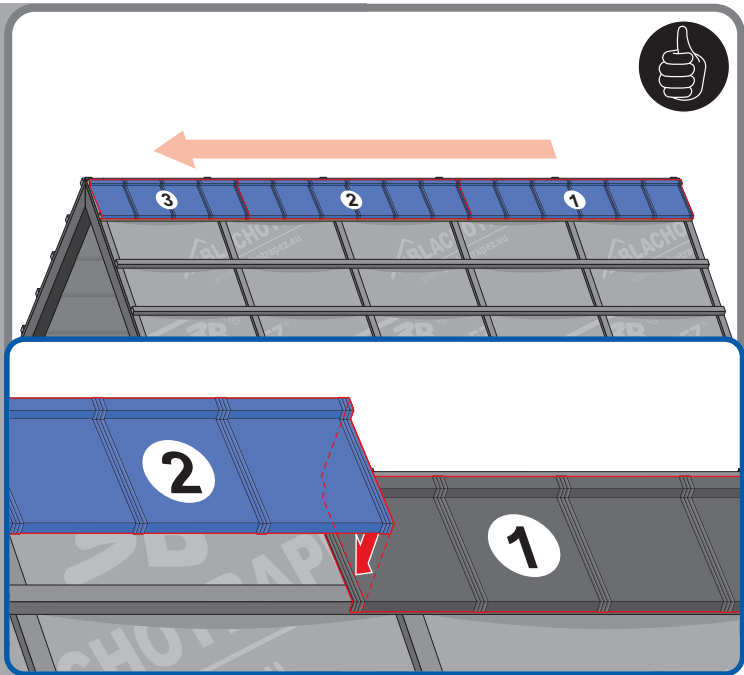

T Y S E N I A

I n s t r u k c j a M o n t a ż u

**BLACHOTRAPEZ**[®]

1

max 4000 r/min

2

3

4